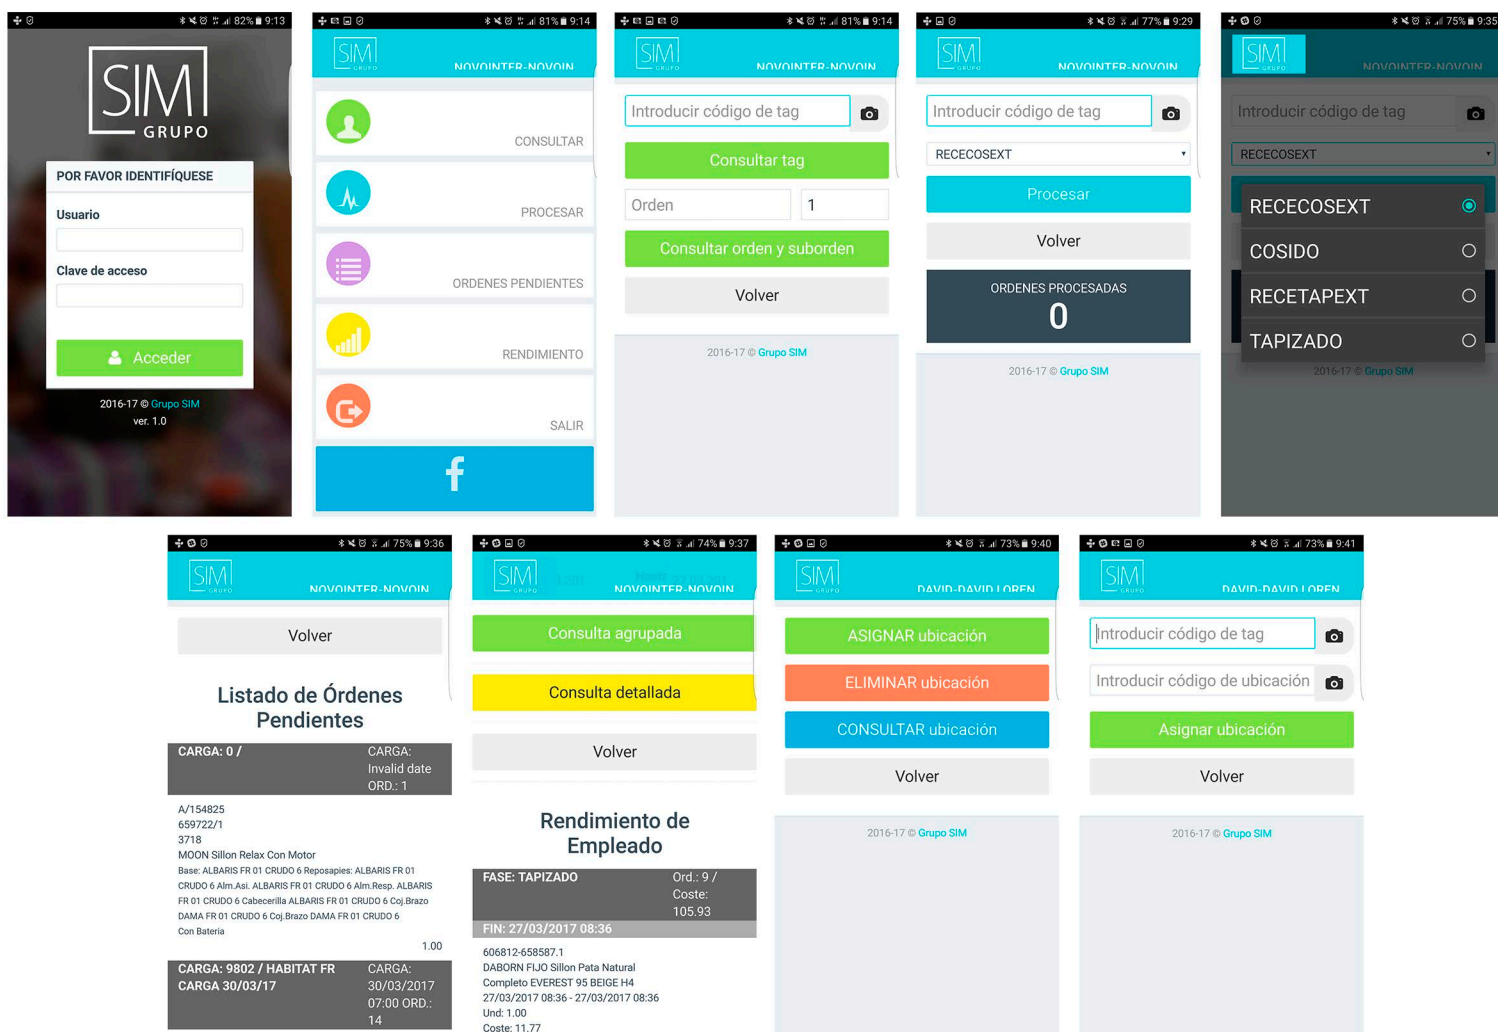

simQR.Producción

APP MÓVIL totalmente integrada en **TIEMPO REAL** con nuestro **simGEST ERP** que te permite gestionar la información de tu empresa de una manera mucho más ágil, ahorrando tiempo y disminuyendo errores.

Configurable las distintas opciones por usuarios:

- CONTROL DE PRODUCCION EN TIEMPO REAL
(Procesamiento de Órdenes de Fabricación mediante Código de barras, QRCode, etc.)
- CONSULTAR ESTADO ACTUAL DE CUALQUIER ORDEN DE FABRICACION.
- INFORME DE ORDENES PENDIENTES Y DE RENDIMIENTOS.
- POSIBILIDAD DE GESTIONAR UBICACIONES DE BULTOS EN ALMACEN.

TU PRODUCCIÓN AHORA TAMBIÉN EN INTERNET
Versión para móvil y escritorio